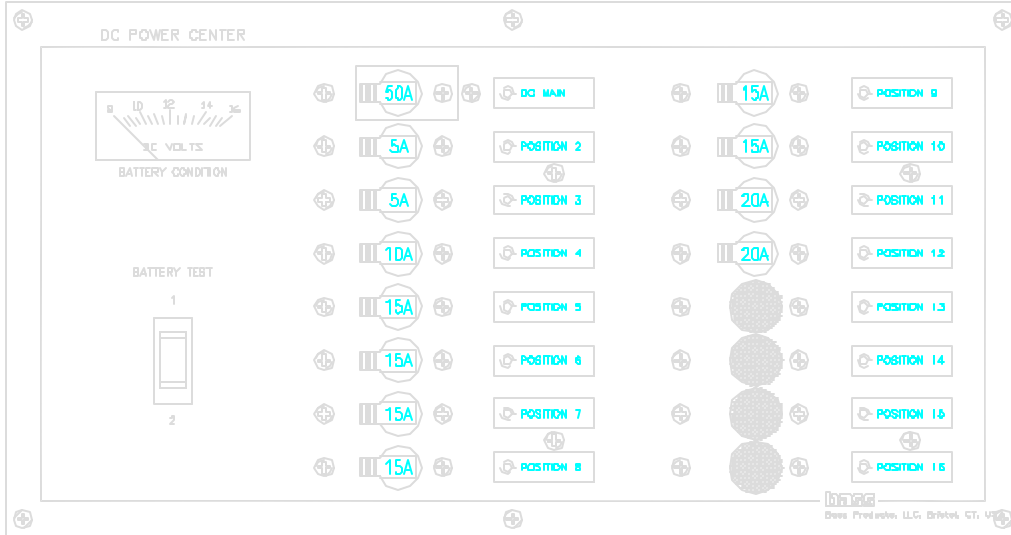

96-1160
96-1160K (SHOWN)

File: 96-all.dwg